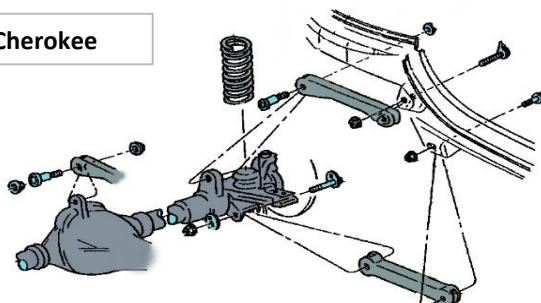

Deleskjema Jeep Cherokee 84-01/Grand Cherokee 93-04

Hjuloppheng front

25/10-2018

Alle benytter en Spicer 30 framaksel. Tidlige modeller kan ha en disconnect aksel som frigjør den ytre delen av drivakselen på høyre side. Dette er aktivert av en vakuum servo. Bortsett fra Grand Cherokee` 99-04 har alle kardang ledd på drivakselen ute ved hjulet. 99-04 Grand Cherokee` har CV drivknuter (Noen