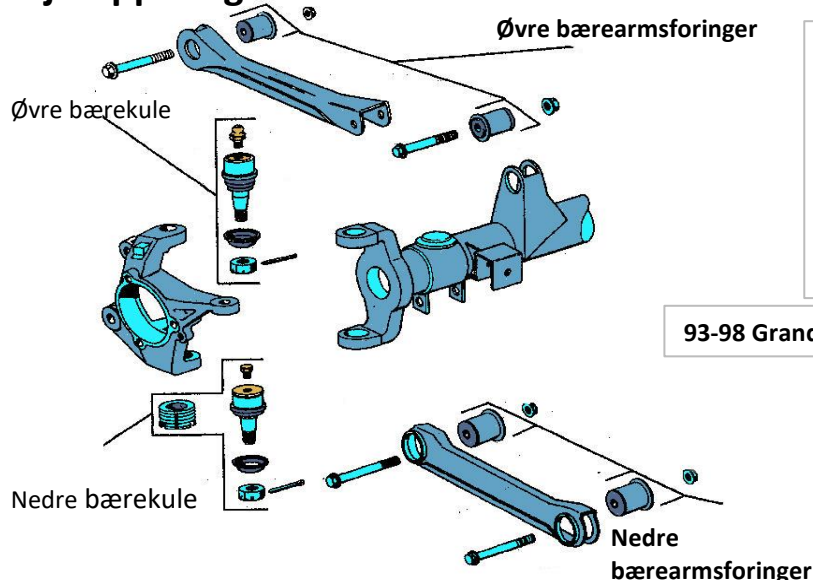

Deleskjema Jeep Cherokee 84-01/Grand Cherokee 93-04

Hjuloppheng front

25/10-2018

Alle benytter en Spicer 30 framaksel. Tidlige modeller kan ha en disconnect aksel som frigjør den ytre delen av drivakselen på høyre side. Dette er aktivert av en vakuum servo. Bortsett fra Grand Cherokee` 99-04 har alle kardang ledd på drivakselen ute ved hjulet. 99-04 Grand Cherokee` har CV drivknuter (Noen

Deleskjema Jeep Cherokee 84-01/Grand Cherokee 93-04

Styring

1 - Endeledd v/venstre hjul

| | | |
|-----------------|-----------|---------|
| Cherokee` | 1984-1990 | ES2221L |
| Cherokee` | 1991-2001 | ES3094L |
| Grand Cherokee` | 1993-1998 | ES3094L |
| Grand Cherokee` | 1999-2004 | ES3473 |

Disse er levert med enten Spicer (Dana) 35, 44 eller Mopar 8,25" bakaksel. Både 35 og 8,25 aksel har ovalt 10 boltet deksel, men Mopar 8,25 kan kjennes igjen på at den har et flatt felt nederst i diff huset når man ser den fra baksiden. 44 aksel har et lokk som smalner av mot høyre siden.