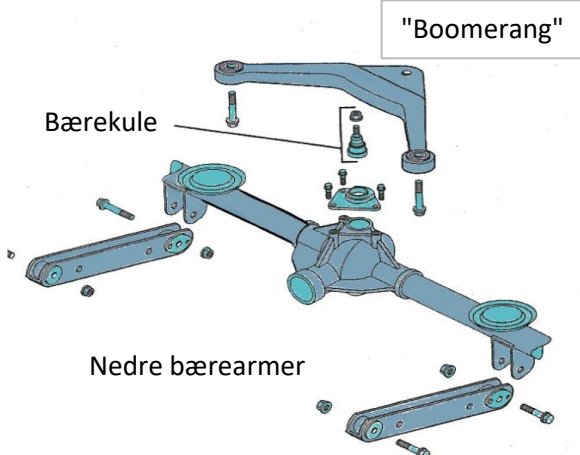

Track bar

| | | |
|------------------------------|-----------|---------|
| Cherokee` | 1984-1990 | DS1147 |
| Cherokee` | 1991-2001 | DS1235 |
| Grand Cherokee` | 1993-1998 | DS1235 |
| Grand Cherokee` kun foringer | 1999-2004 | K200863 |
| Grand Cherokee` komplett | 1999-2004 | 905-541 |

Bakaksel oppheng

Grand Cherokee` 93-98

Bakaksel oppheng

Grand Cherokee` 99-04

Standard Cherokee` har bladfjærer.

Bakaksel identifikasjon, alle modeller:
Dana/Spicer 35: Ovalt lokk 2,5" hylser
Chrysler 8,25": Ovalt lokk, 3" hylser
Dana/Spicer 44: 8 kantet lokk