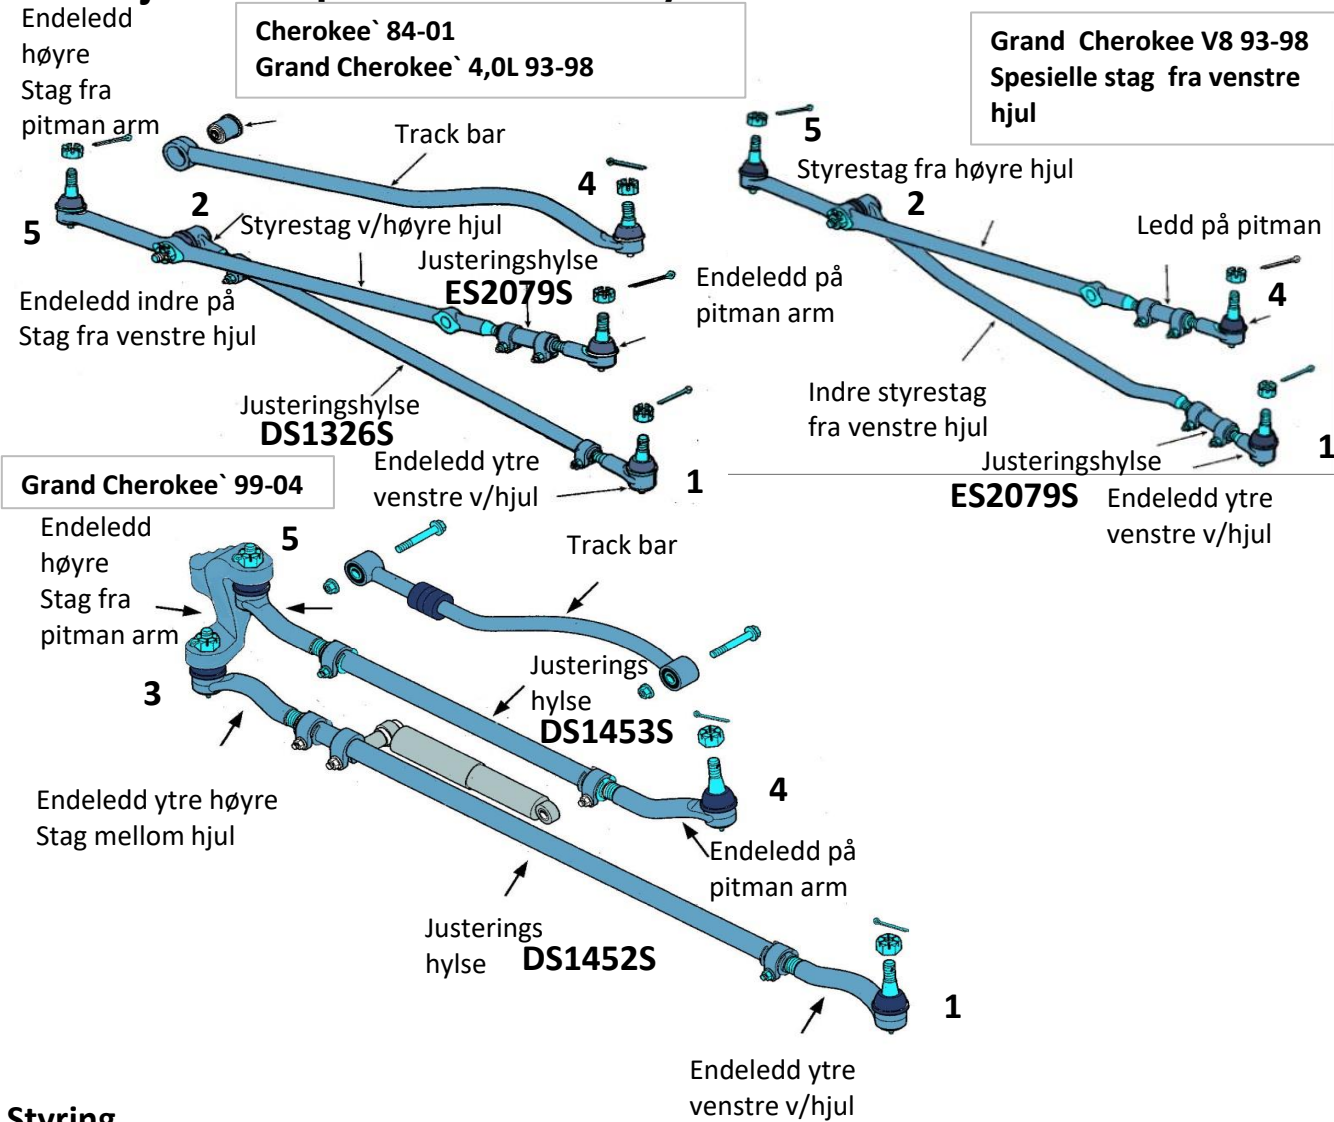

Deleskjema Jeep Cherokee 84-01/Grand Cherokee 93-04

Hjuloppheng front

25/10-2018

Alle benytter en Spicer 30 framaksel. Tidlige modeller kan ha en disconnect aksel som frigjør den ytre delen av drivakselen på høyre side. Dette er aktivert av en vakuum servo. Bortsett fra Grand Cherokee` 99-04 har alle kardang ledd på drivakselen ute ved hjulet. 99-04 Grand Cherokee` har CV drivknuter (Noen

Deleskjema Jeep Cherokee 84-01/Grand Cherokee 93-04

Styring

1 - Endeledd v/venstre hjul

| | | |
|-----------------|-----------|---------|
| Cherokee` | 1984-1990 | ES2221L |
| Cherokee` | 1991-2001 | ES3094L |
| Grand Cherokee` | 1993-1998 | ES3094L |
| Grand Cherokee` | 1999-2004 | ES3473 |

Disse er levert med enten Spicer (Dana) 35, 44 eller Mopar 8,25" bakaksel. Både 35 og 8,25 aksel har ovalt 10 boltet deksel, men Mopar 8,25 kan kjennes igjen på at den har et flatt felt nederst i diff huset når man ser den fra baksiden. 44 aksel har et lokk som smalner av mot høyre siden.