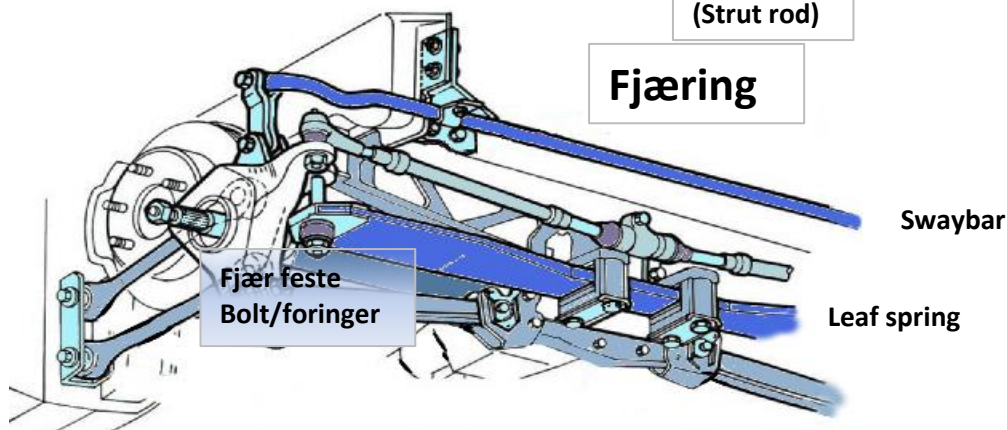

Mansjett tannstang

1984-1996

430-1011B

Deleskiema Chevrolet Corvette C4 1984-1996

Bakstilling

Hjuloppeng

Fjæring

Deleskjema Chevrolet Corvette C4 1984-1996