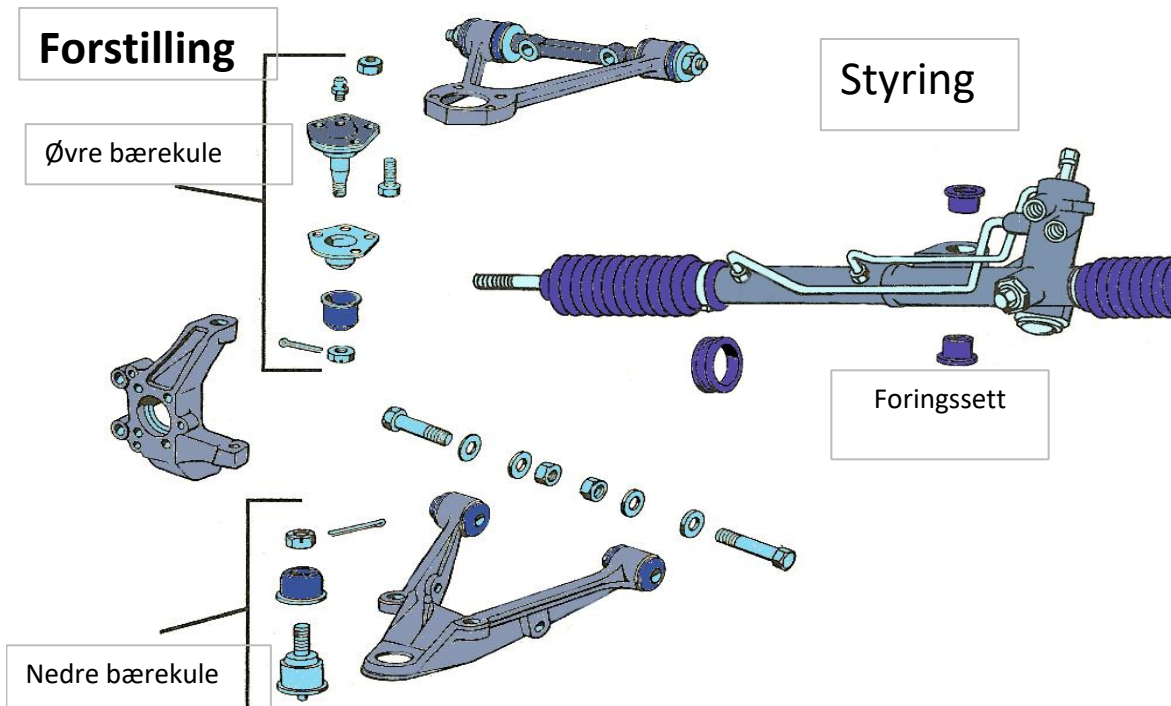

Deleskiema Chevrolet Corvette C4 1984-1996

Bærekule øvre
Bærekule nedre

1984-1996
1984-1996

500-1069
505-1153

Bærearms foring sett

1984-1996

Std Uretan
33142G

Swaybar link, par
Swaybar link, par

1984-1987
1988-1996

38102G
38103G

Swaybar foringer indre 22mm
Swaybar foringer indre 24mm
Swaybar foringer indre 26mm
Swaybar foringer indre 30mm
Swaybar foringer indre 22mm
Swaybar foringer indre 24mm
Swaybar foringer indre 26mm
Swaybar foringer indre 30mm

Mansjett tannstang

1984-1996

430-1011B

Deleskiema Chevrolet Corvette C4 1984-1996

Bakstilling

Hjuloppeng

Fjæring

Deleskjema Chevrolet Corvette C4 1984-1996