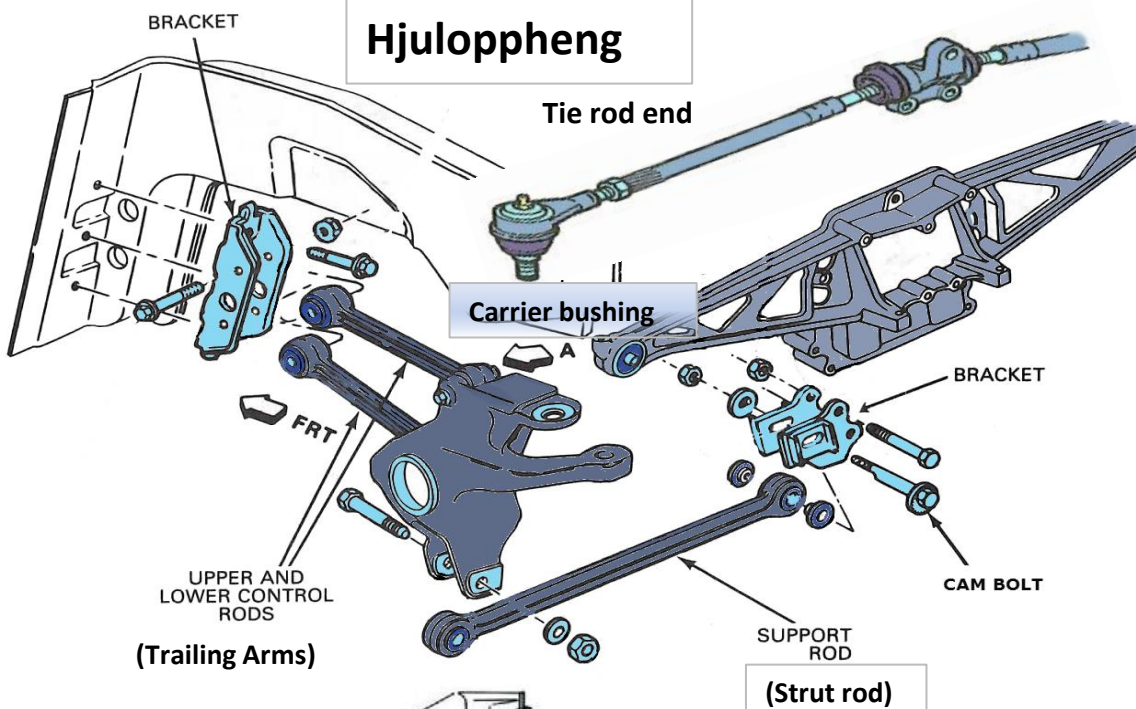

Mansjett tannstang

1984-1996

430-1011B

Deleskiema Chevrolet Corvette C4 1984-1996

Bakstilling

Hjuloppeng

Fjæring

Deleskjema Chevrolet Corvette C4 1984-1996

Endeledd bakaksel	1984-1991	Ecklers	25-111936-1
Endeledd bakaksel	1992-1996		401-1627
Strut rod bushing set uretan	1984-1996	Ecklers	31931
Trailing arm bushing set uretan	1984-1996	Ecklers	26324
Fjærbolt/foringssett	1984-1996	Ecklers	39838ECK
Carrier bushings	1984-1996	Ecklers	25-106928-1