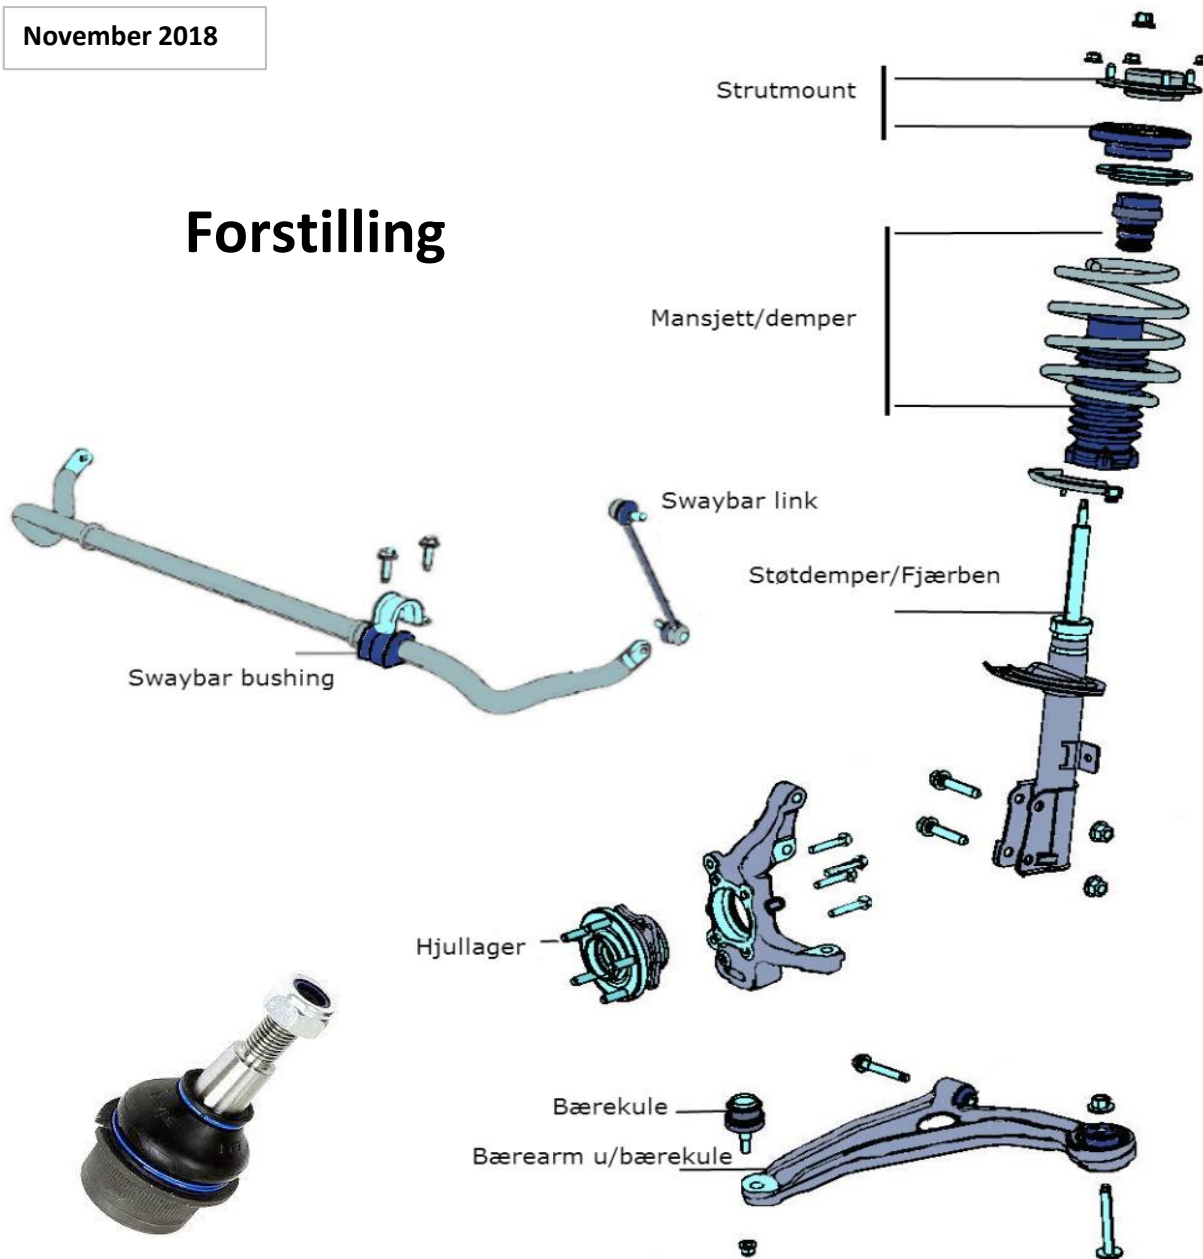

Deleskjema Dodge Journey 09-14

November 2018

Forstilling

- Bærekule
- Bæream venstre uten kule
- Bæream høyre uten kule
- Swaybar link
- Swaybar bushing 27mm
- Swaybar bushing 28mm
- Støtdemper/fjærben venstre
- Støtdemper/fjærben høyre
- Støtdemper mansjett/demper
- Strutmount
- Hjullager/hub

Deleskjema Dodge Journey 09-14

Styring

Endeledd ytre
Endeledd indre

2009-2015
2009-2015

401-1940B
405-1246

Bakoppheng/ Swaybar

Bærearmer
Trailing arm LH
Trailing arm RH
Swaybar link
Lateral link nedre (Fast)
Lateral link øvre (Fast)
Lateral link øvre (Justerbar)
Swaybar bushing 19mm
Swaybar bushing 22mm
Swaybar bushing 24mm
Hjullager bak venstre
Hjullager bak høyre