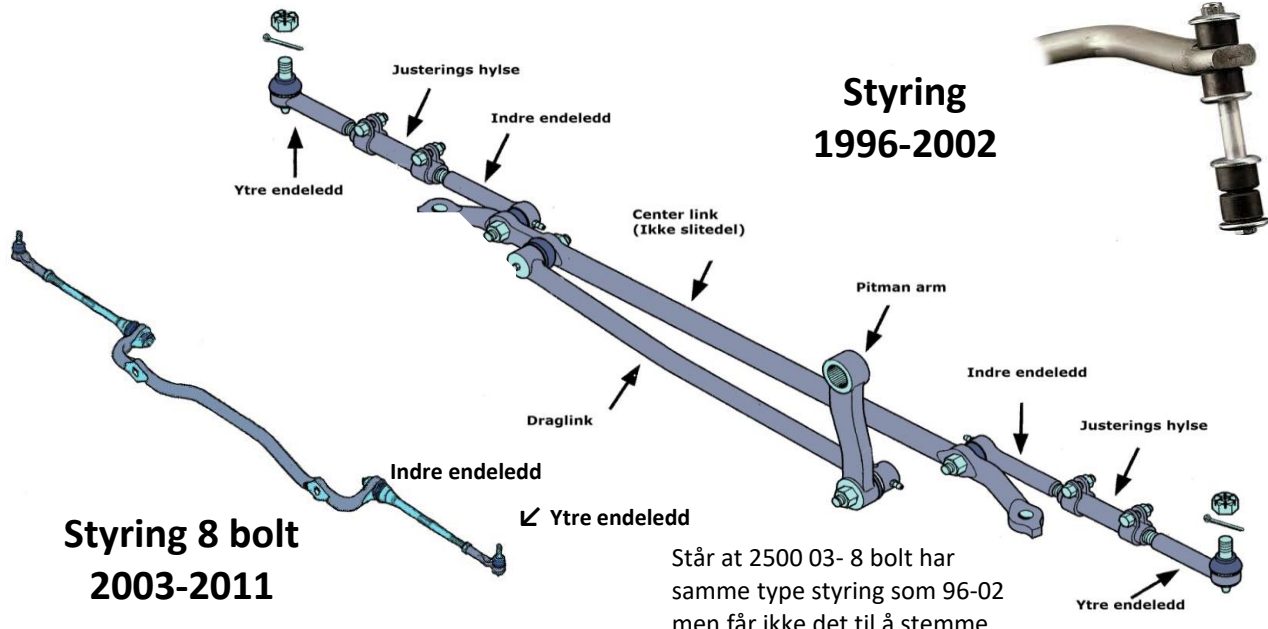

Parts Inc.

Deleskjema Chevy Expressvan 1996-2014

Bærearmsforing nedre FR/RR	1996-2002	K6327
Bærearmsforing nedre AWD FR/RR	2003-2011	K6658
Støtdemperforing nedre	2003-2007	K6724
Swaybar link STD (Stk)	1996-2011	K8848
Swaybar link HD (Stk)	2003-2011	K80631
Swaybar bushing 1 1/8"	1996-2002	K6408
Swaybar bushing 36mm	2003-2011	K6439