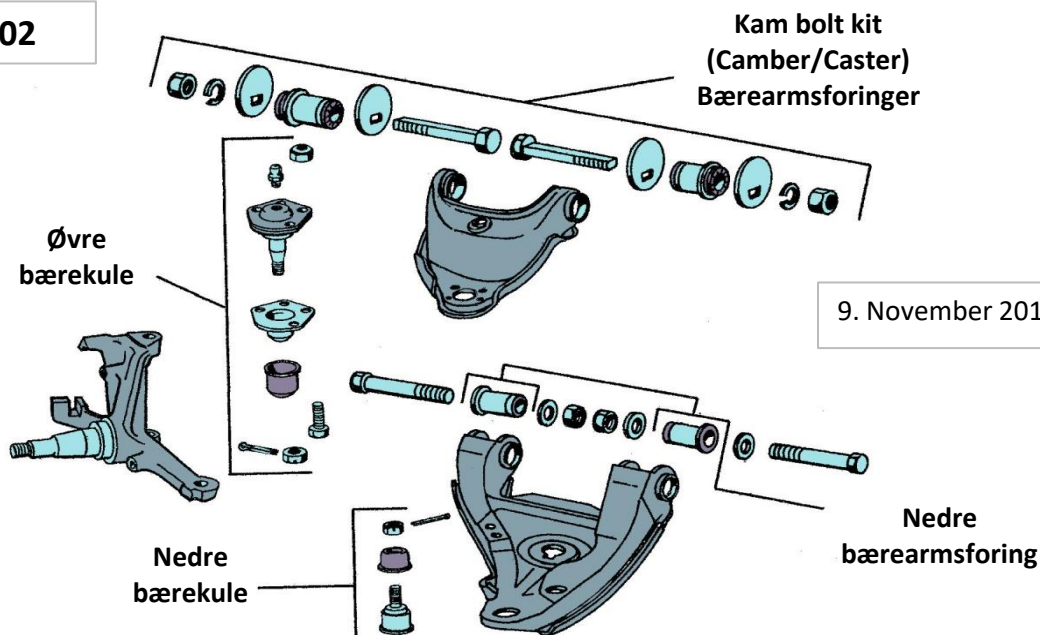

Deleskjema Chevy Expressvan 1996-2014

96-02

03-11

Bærekule nedre alle

Bærekule nedre 5/6 bolt

Bærekule nedre 8 bolt

Bærekule øvre 5/6 bolt

Bærekule øvre 8 bolt

Bærekule øvre 5/6 bolt

Bærekule øvre 5/6 bolt +/- 3gr

Bæream øvre 5/6 bolt V/H

Bærekule øvre 8 bolt

Kam bolt kit

Bæreamsforing øvre (Stk)

Bæreamsforing øvre (Stk)

Fortsetter: