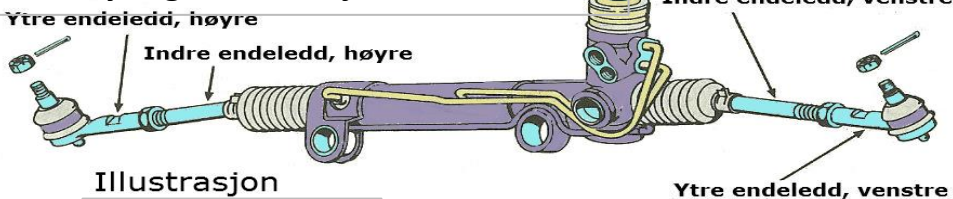

Styring 5/6 bolt hjul 2003-2014

Ytre endelegg, høyre	2003-2014	ES80311
Indre endelegg, høyre	2003-2014	ES80191
Indre endelegg, venstre	2003-2014	ES80191
Ytre endelegg, venstre	2003-2014	ES80311