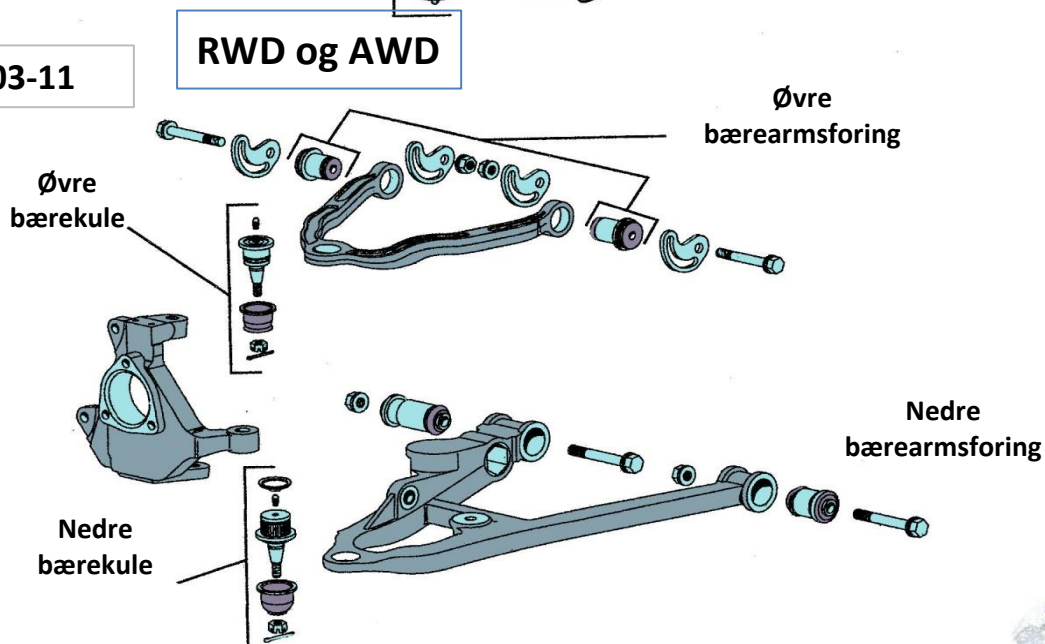

Deleskjema Chevy Expressvan 1996-2014

96-02

03-11

Bærekule nedre alle

Bærekule nedre 5/6 bolt

Bærekule nedre 8 bolt

Bærekule øvre 5/6 bolt

Bærekule øvre 8 bolt

Bærekule øvre 5/6 bolt

Bærekule øvre 5/6 bolt +/- 3gr

Bæream øvre 5/6 bolt V/H

Bærekule øvre 8 bolt

Kam bolt kit

Bæreamsforing øvre (Stk)

Bæreamsforing øvre (Stk)

Fortsetter: