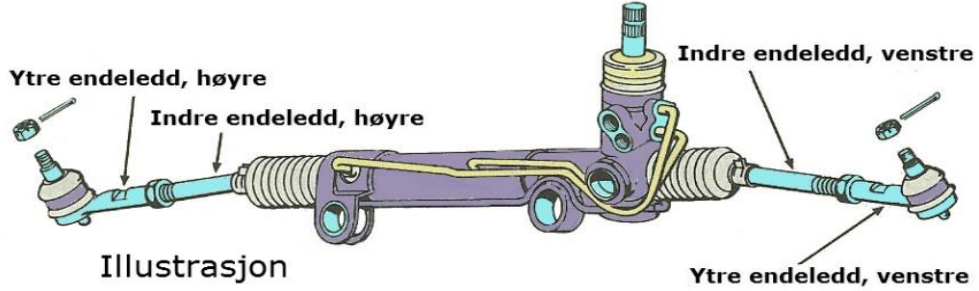

Chevrolet Silverado/GMC Sierra 4WD/2500HD/3500HD 01-18

Avalanche 99-13 Tahoe/Yukon 00-18/Suburban 2500/Yukon XL 00-06

Suburban 1500/Yukon XL1500 07-17

Styring alle 1999-2006
2007-2017 2500HD/3500

Oppdatert 16/10-18

Styring 1500 LD/Tahoe/
Suburban 1500
2007-2017

Styring 1500 std Tahoe/Yukon Suburban 1500

Ytre endeled	1999-2006	ES3493
Ytre endeled ex hybrid	2007-2014	ES800223
Ytre endeled hybrid	2008-2013	ES800621
Ytre endeled	2015-2017	ES800948
Indre endeled	1999-2006	ES3488
Indre endeled	2007-2014	EV800084
Indre endeled	2015-2017	EV800938
Hjelpesnekke	1999-2006	K6534
Brakett hjelpesnekke	1999-2006	K6723
Pitman arm m/3 spor	1999-2006	K6654*
Pitman arm m/4 spor	1999-2006	K6536*
Centerlink	1999-2006	DS300010