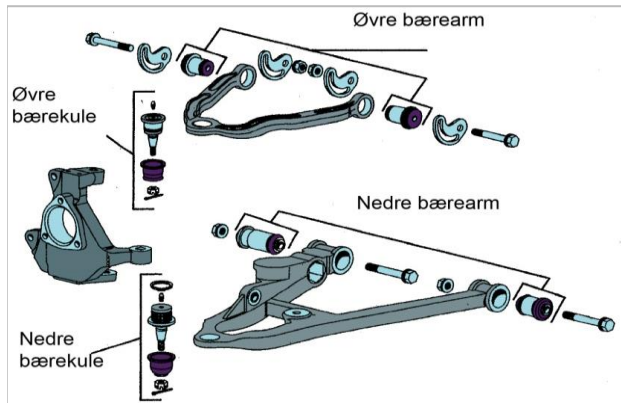

Deleskjema Silverado 1999-2018

Hjuloppheng 1500 std Tahoe/Yukon Suburban 1500