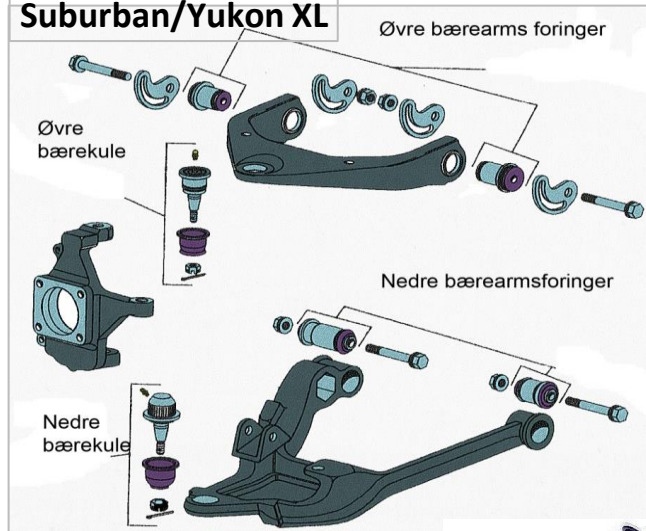

1500HD/2500/3500/Suburban 2500/Yukon XL

Ytre endeled	1999-2000	ES3493
Ytre endeled	2001-2014	ES3609
Ytre endeled 2500HD/3500HD	2011-2017	ES800901
Indre endeled	1999-2013	ES3488
Indre endeled 2500HD/3500HD	2011-2017	EV800935
Hjelpesnekke	1999-2010	K6535
Hjelpesnekke 2500HD/3500HD	2011-2017	K400018
Brakett hjelpesnekke	1999-2013	K6723
Brakett hjelpesnekke 2500HD/3500HD	2011-2017	K400020
Pitman arm m/3 spor	1999-2011	K6654*
Pitman arm m/4 spor	1999-2007	K6536*
Pitman arm 2500HD/3500HD	2011-2017	K440019
Centerlink	1999-2010	DS300011

*Uoffisielt ser det ut til at 4 spors pitman arm er benyttet på 1500/Tahoe og 3 spors på 2500/3500/Suburban

Styredemper	1999-2010	SC2963
-------------	-----------	--------

Deleskjema Silverado 1999-2018

Hjuloppheng 1500 std Tahoe/Yukon Suburban 1500

1500HD/2500/3500 Suburban/Yukon XL

Silverado 1500 STD/Tahoe/Yukon/Suburban 1500/Avalanche 1500

Nedre bærekule stål bæream

Nedre bærekule alu. Bæream*

Nedre bærekule alu. Bæream*