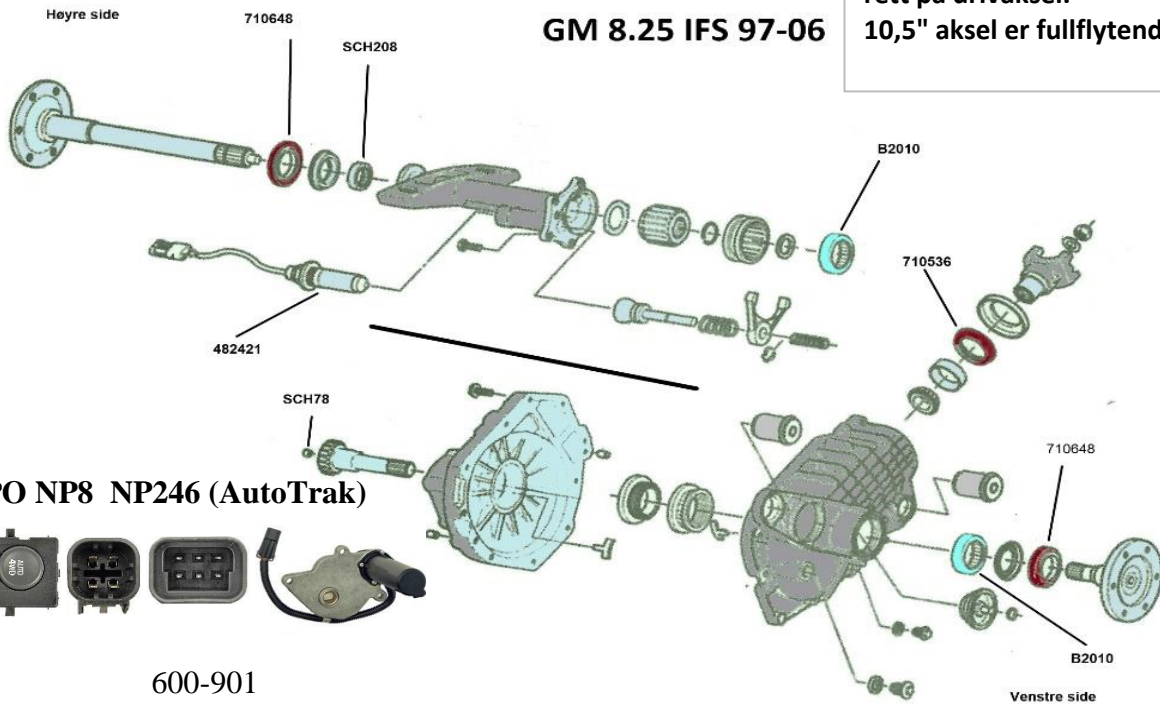

8,5" og 9,5" er semifloat aksel, og hjullager ruller rett på drivaksel.
10,5" aksel er fullflytende

GM 8.25 IFS 97-06

99-02 RPO NP8 NP246 (AutoTrak)

901-062

600-901

01-02 RPO NP1 NP263 (Sjekk manual)

901-063 (8/4 pin)