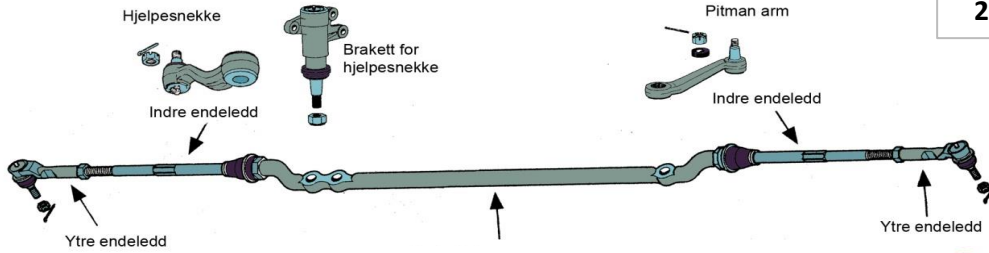

Chevrolet Silverado/GMC Sierra 4WD/2500HD/3500HD 01-18

Avalanche 99-13 Tahoe/Yukon 00-18/Suburban 2500/Yukon XL 00-06

Suburban 1500/Yukon XL1500 07-17

Styring alle 1999-2006
2007-2017 2500HD/3500

Oppdatert 16/10-18

Styring 1500 LD/Tahoe/
Suburban 1500
2007-2017

Styring 1500 std Tahoe/Yukon Suburban 1500

Ytre endeled	1999-2006	ES3493
Ytre endeled ex hybrid	2007-2014	ES800223
Ytre endeled hybrid	2008-2013	ES800621
Ytre endeled	2015-2017	ES800948
Indre endeled	1999-2006	ES3488
Indre endeled	2007-2014	EV800084
Indre endeled	2015-2017	EV800938
Hjelpesnekke	1999-2006	K6534
Brakett hjelpesnekke	1999-2006	K6723
Pitman arm m/3 spor	1999-2006	K6654*
Pitman arm m/4 spor	1999-2006	K6536*
Centerlink	1999-2006	DS300010

*Uoffisielt ser det ut til at 4 spors pitman arm er benyttet på 1500/Tahoe og 3 spors på 2500/3500/Suburban

Styredemper	1999-2010	SC2963
-------------	-----------	--------

Deleskjema Silverado 1999-2018